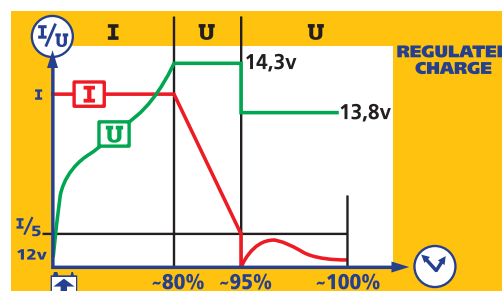

DEMARREUR AUTONOME

Réf. 026445

GYSPACK 12.24

Le GYSPACK 12.24 est un démarreur autonome 12 et 24 Volts livré avec son chargeur spécifique séparé et son chariot de transport.

- Hors de son chariot, il est portable (25 kgs) et intègre 2 batteries « HAWKER » nouvelle technologie au plomb pur « haute performance ».
- Entre les utilisations, le GYSPACK 12.24 se connecte à son unité de charge composée de 2 chargeurs électroniques (courbe IUoU) et automatiques, sans surveillance.
- Coupe-batteries et protections diverses.

CE NORMES EUROPÉENNES - EUROPEAN STANDARDS
EUROPÄISCHE NORM - NORMAS EUROPEAS
EUROPESE NORM

EN 60335-2-29

V				PROTECTIONS				cm	Kg
	12V	24V	MAX						
12-24 2 SBS30	750A (1V/C)	800A (1V/C)	1200A	•	•	10 A	2 x 2,50 m Ø50mm ²	54x28x90 36x13x49 50x35x13	36 25 9.5